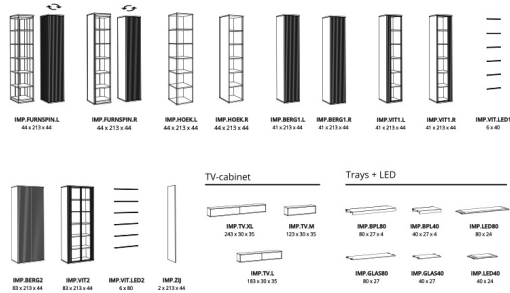

IMPRESSA

EN

Explore the collection today!

NL

Ontdek de collectie vandaag nog!

IMPRESSA

Combine the wall of your dreams

Colors

E02M

EL11

EL99

turnplan