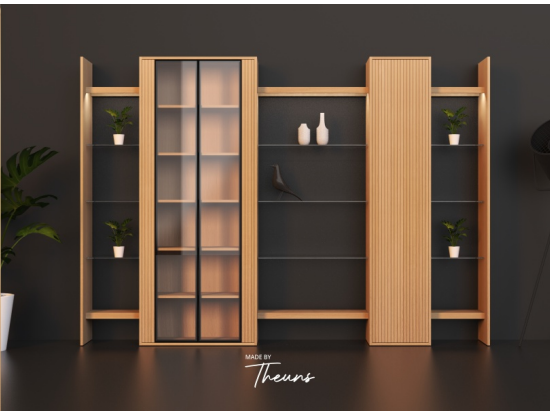

MADE BY
Theunis